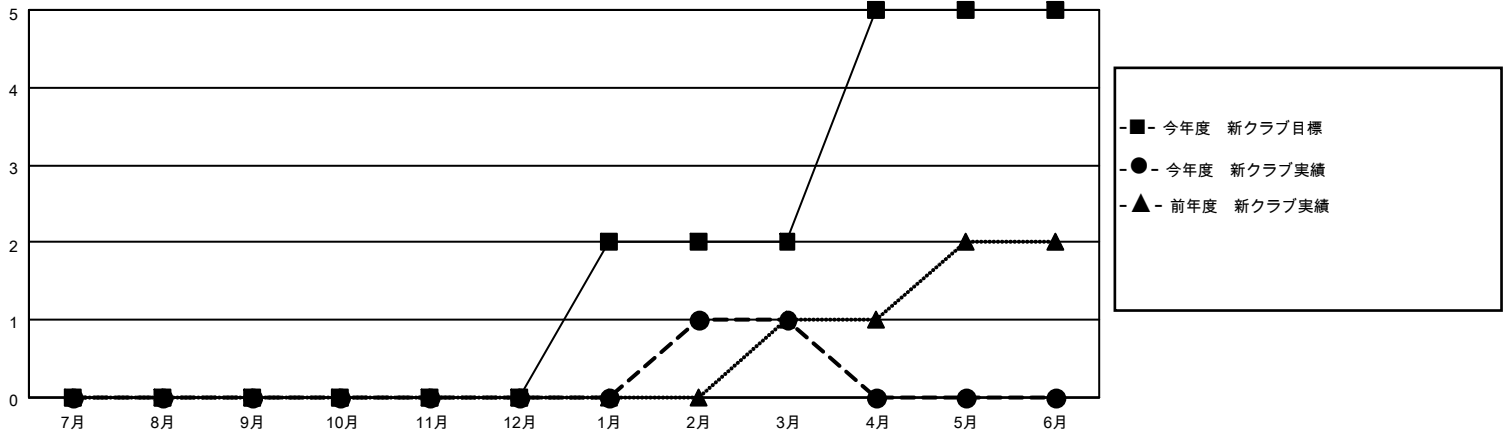

MONTHLY MEMBERSHIP PROGRESS REPORT

地域 JAPAN

District 330 A

Results as of: 3/31/2023

クラブ			
結果：2022-2023			
四半期	新クラブ目標	新クラブ	解散クラブ
7月/8月/9月	0	0	0
10月/11月/12月	0	0	0
1月/2月/3月	2	1	2
4月/5月/6月	3	0	0

名			
結果：2022-2023			
四半期	会員純増目標	会員増強実績	退会者(転籍を含む)実際
7月/8月/9月	0	155	111
10月/11月/12月	0	91	126
1月/2月/3月	0	176	76
4月/5月/6月	550	0	0

新クラブ目標及び実績累計