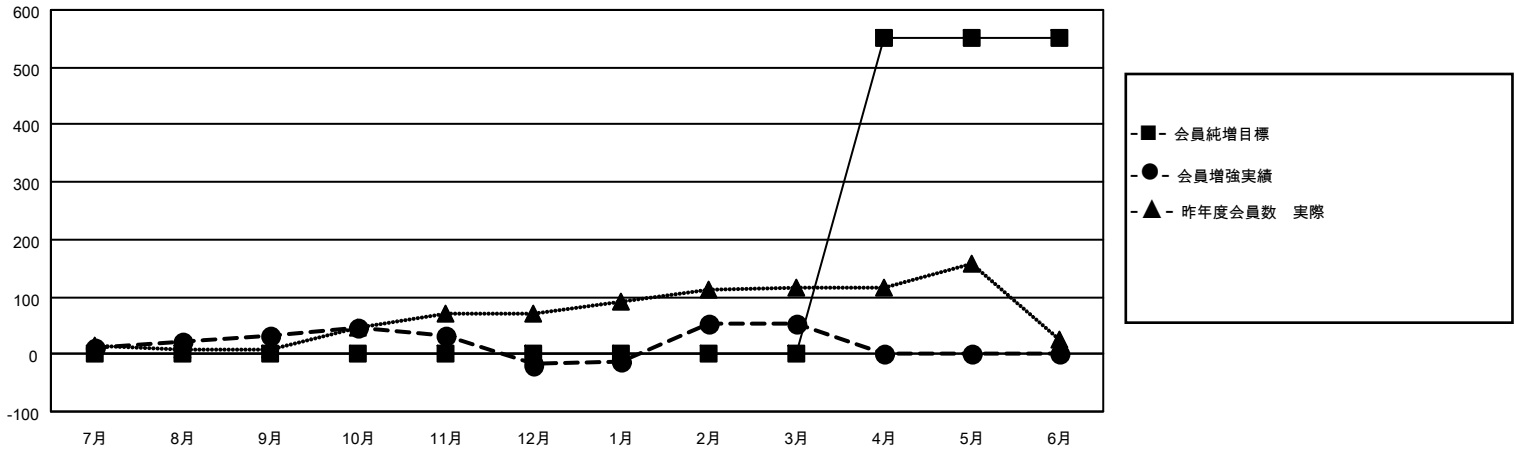

# MONTHLY MEMBERSHIP PROGRESS REPORT

地域 JAPAN

District 330 A

Results as of: 3/31/2023

クラブ			
結果：2022-2023			
四半期	新クラブ目標	新クラブ	解散クラブ
7月/8月/9月	0	0	0
10月/11月/12月	0	0	0
1月/2月/3月	2	1	2
4月/5月/6月	3	0	0

名			
結果：2022-2023			
四半期	会員純増目標	会員増強実績	退会者(転籍を含む)実際
7月/8月/9月	0	155	111
10月/11月/12月	0	91	126
1月/2月/3月	0	176	76
4月/5月/6月	550	0	0

新クラブ目標及び実績累計

会員目標及び実績累計

解散クラブ: 2

112 CLUBS OF 192 一名以上の新会  
員を登録

男女別

男性	4,096 (71.61%)
女性	1,624 (28.39%)
NON BINARY	0 (0.00%)
PREFER NOT TO ANSWER	0 (0.00%)

退会者

物故会員	40
クラブ解散	0
その他	273
合計	313